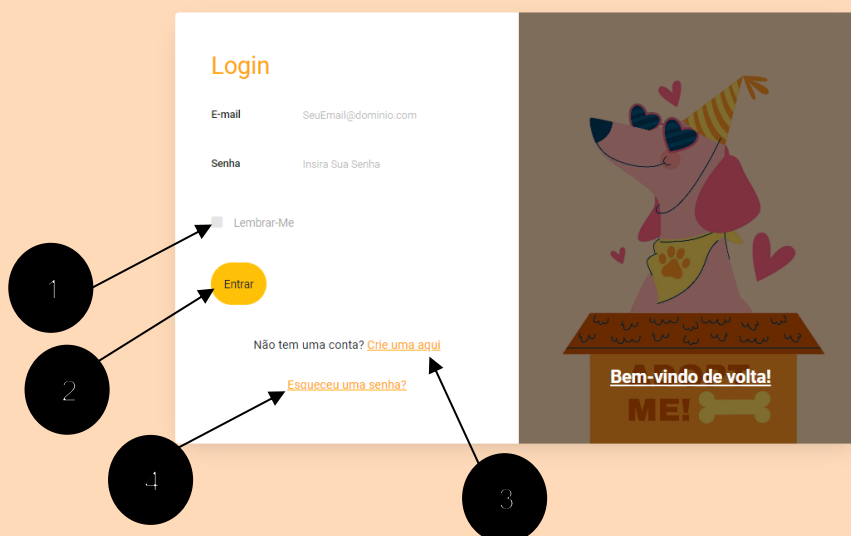

ENVIAR MENSAGEM

SUPORTE
Por Email Ou Whatsapp

ENVIE-NOS UM E-MAIL
SolidariaPet

LIGUE PARA NÓS
Aperte Aqui

Figura 17

Ao Ser Direcionado a Pagina Voce Poderá entrar em Contato Com Nossa Equipe , Caso queira contate-nos pelo whatsapp

4.7 Pagina De Login

Figura 18

1-Lembrar-me

Ao Marcar o checkbox (caixa) voce aceita ser logado automaticamente a Entrar no Site

3- Entrar

Ao Clicar Em Entrar Voce Sera Logado caso suas informações estejam corretas

4- Crie uma aqui

Ao Clicar em "crie uma aqui" voce será direcionado a pagina de criar conta

5- Esqueceu Sua Senha

Ao Clicar em Esqueceu sua Senha voce é direcionado a pagina de recuperar sua senha

Crie Sua Conta