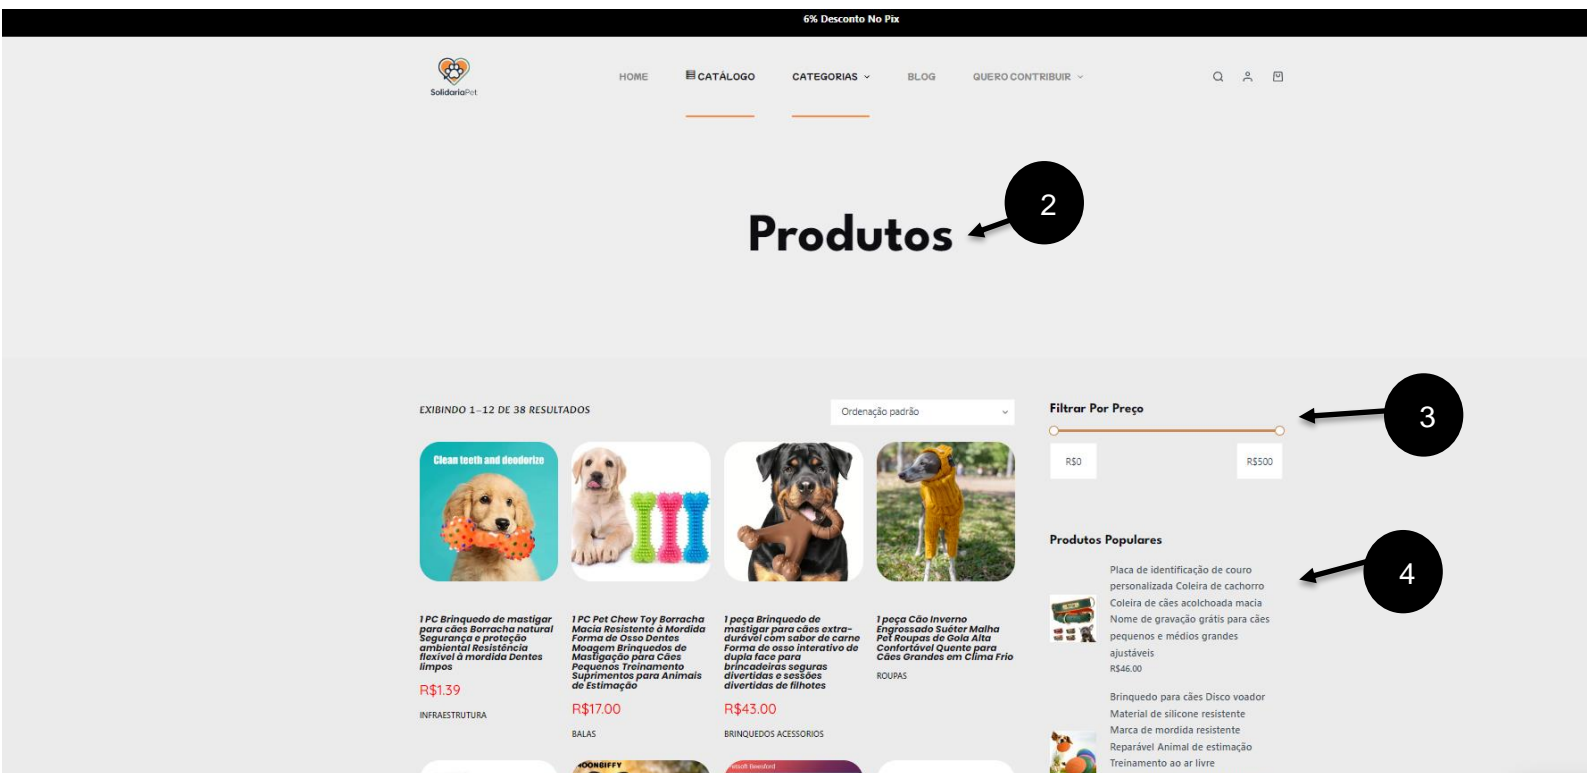

5.4 Escolha de Direcionamento(Test.php)

Figura 26

1- Pagina de direcionamento de Paginas , Escolha qual Deseja Prosseguir

Figura 27

- 1- Ao Clicar no Logotipo Será Direcionado a Pagina De Inicio(**Home**)
- 2- Ao Clicar Será Direcionado ao Home
- 3- Ao Clicar Será Direcionado ao Nosso Catálogo
- 4- Ao clicar será exibido todas as categorias de nosso site
- 5- Ao Clicar Será Direcionado ao BLOG do Site
- 6- Ao Clicar será exibido as opções de Quero Contribuir e Opções de doações
- 7- Ao clicar será direcionado a pagina de login , caso esteja logado será direcionado ao Configurações de Conta.
- 8- Ao Clicar será direcionado ao seu carrinho
- 9- Ao clicar Será voltado Um Slide
- 10- Ao Clicar Será Adiantado um Slide

5.6 Páginas Produtos Disponíveis

Figura 28

- 1- Nessa Página será exibido todos os Produtos de Nossa Loja
- 2- Ao Clicar no dropdown será exibido todas as opções de filtros padrão
- 3- Aqui voce poderá escolher o valor máximo e mínimo arrastando a agulha
- 4- Aqui Será exibido todos os nossos produtos mais populares

Figura 29

2

- 1- Aqui Será Exibido Nossos Ideias Para a Doação De Dinheiro
- 2- Ao Clicar Voce Será Direcionado a pagina de todas as ONGs Aceitando Doação E Suas Metas de Valores

5.8 Opções De Doações ONGs